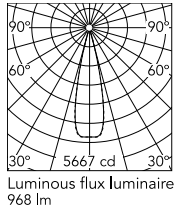

### Technical Drawings

[2D](#) ZIP

[3D](#) ZIP

## Schematic light drawing

h(m)	E(lx)	D(m)
1	5644	0.44
2	1411	0.88
3	627	1.32
4	353	1.76
5	226	2.20