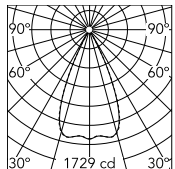

### Technical Drawings

2D [↓ ZIP](#)

3D [↓ ZIP](#)

## Schematic light drawing

Beam Angle: 48°

h(m)	E(lx)	D(m)
1	1720	0.90
2	430	1.80
3	191	2.70
4	107	3.59
5	69	4.49

Luminous flux luminaire  
1021 lm