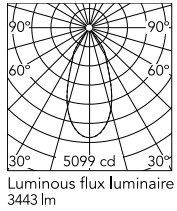

### Physical

Colour	Matte Stainless Steel
Orientation	Fixed
Net weight (kg)	2.46
Package height (mm)	285
Package width (mm)	250
Package length (mm)	195
Package volume (m <sup>3</sup> )	0.01
IP internal	66
IP external	66

### Technical Drawings

[2D](#)  ZIP

[3D](#)  ZIP

## Schematic light drawing

Beam Angle: 45°

h(m)	E(lx)	D(m)
1	5099	0.83
2	1275	1.65
3	567	2.48
4	319	3.31
5	204	4.14