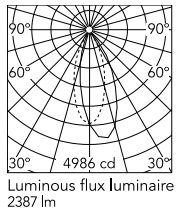

### Physical

Colour	Matte Stainless Steel
Orientation	Fixed
Net weight (kg)	1.18
Package height (mm)	200
Package width (mm)	185
Package length (mm)	245
Package volume (m <sup>3</sup> )	0.01
IP internal	66
IP external	66

### Technical Drawings

[2D](#)  ZIP

[3D](#)  ZIP

## Schematic light drawing

h(m)	E(lx)	D(m)
1	4878	0.68
2	1220	1.36
3	542	2.03
4	305	2.71
5	195	3.39