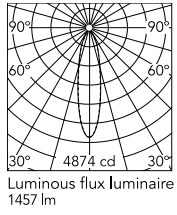

### Physical

Colour	White
Orientation	Fixed
Net weight (kg)	0.82
Package height (mm)	145
Package width (mm)	195
Package length (mm)	195
Package volume (m3)	0.01
IP internal	66
IP external	66

### Technical Drawings

[2D](#)  ZIP

[3D](#)  ZIP

## Schematic light drawing

Beam Angle: 24°

h(m)	E(lx)	D(m)
1	4874	0.43
2	1218	0.85
3	542	1.28
4	305	1.71
5	195	2.14