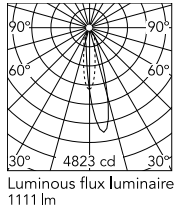

### Physical

Colour	White
Orientation	Fixed
Net weight (kg)	0.82
Package height (mm)	145
Package width (mm)	195
Package length (mm)	195
Package volume (m3)	0.01
IP internal	66
IP external	66

### Photometric Files

[LDT / IES](#)  ZIP

### Technical Drawings

[2D](#)  ZIP

[3D](#)  ZIP

## Schematic light drawing

Beam Angle: 19°

h(m)	E(lx)	D(m)
1	4702	0.34
2	1176	0.68
3	522	1.02
4	294	1.35
5	188	1.69