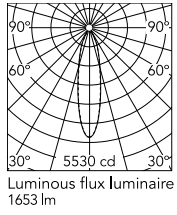

### Physical

Colour	Matte Stainless Steel
Orientation	Fixed
Net weight (kg)	0.82
Package height (mm)	145
Package width (mm)	195
Package length (mm)	195
Package volume (m3)	0.01
IP internal	66
IP external	66

### Technical Drawings

[2D](#) ZIP

[3D](#) ZIP

## Schematic light drawing

h(m)	E(lx)	D(m)
1	5530	0.43
2	1382	0.85
3	614	1.28
4	346	1.71
5	221	2.14