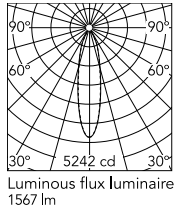

### Physical

Colour	White
Orientation	Fixed
Net weight (kg)	0.82
Package height (mm)	145
Package width (mm)	195
Package length (mm)	195
Package volume (m3)	0.01
IP internal	66
IP external	66

### Technical Drawings

[2D](#) ZIP

[3D](#) ZIP

## Schematic light drawing

Beam Angle: 24°

h(m)	E(lx)	D(m)
1	5242	0.43
2	1310	0.85
3	582	1.28
4	328	1.71
5	210	2.14

Luminous flux Luminaire  
1567 lm