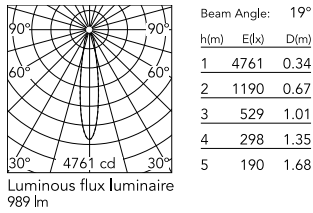

### Physical

Colour	White
Orientation	Fixed
Net weight (kg)	0.51
Package height (mm)	150
Package width (mm)	135
Package length (mm)	180
IP internal	66
IP external	66

### Photometric Files

[LDT / IES](#)  ZIP

### Technical Drawings

[2D](#)  ZIP

[3D](#)  ZIP

## Schematic light drawing