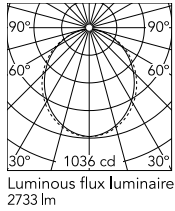

### Technical Drawings

[2D](#)  ZIP

[3D](#)  ZIP

## Schematic light drawing

Beam Angle: 102°

h(m)	E(lx)	D(m)
1	1036	2.45
2	259	4.90
3	115	7.34
4	65	9.79
5	41	12.24