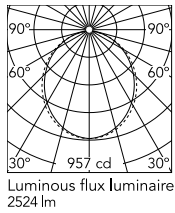

## Schematic light drawing

Beam Angle: 102°

h(m)	E(lx)	D(m)
1	957	2.45
2	239	4.90
3	106	7.34
4	60	9.79
5	38	12.24