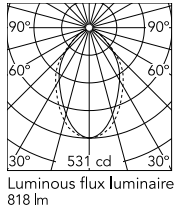

### Technical Drawings

2D [↓ ZIP](#)

3D [↓ ZIP](#)

## Schematic light drawing

Beam Angle:	67°		
h(m)	E(lx)	D(m)	
1	531	1.33	
2	133	2.66	
3	59	3.99	
4	33	5.32	
5	21	6.65	