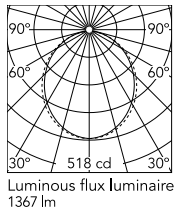

### Technical Drawings

2D [↓ ZIP](#)

3D [↓ ZIP](#)

## Schematic light drawing

Beam Angle: 102°

h(m)	E(lx)	D(m)
1	518	2.45
2	130	4.90
3	58	7.34
4	32	9.79
5	21	12.24