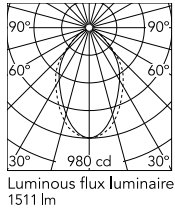

### Physical

Colour	White
Trim	No
Orientation	Fixed
Length (mm)	1125
Net weight (kg)	5
IP internal	20

### Technical Drawings

[2D](#) ZIP

[3D](#) ZIP

## Schematic light drawing

Beam Angle:	67°	
h(m)	E(lx)	D(m)
1	980	1.33
2	245	2.66
3	109	3.99
4	61	5.32
5	39	6.65