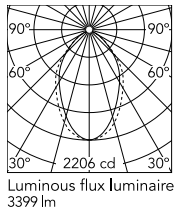

### Technical Drawings

2D [↓ ZIP](#)

3D [↓ ZIP](#)

## Schematic light drawing

Beam Angle:	67°		
h(m)	E(lx)	D(m)	
1	2206	1.33	
2	552	2.66	
3	245	3.99	
4	138	5.32	
5	88	6.65	