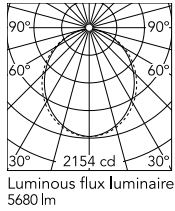

### Technical Drawings

2D [↓ ZIP](#)

3D [↓ ZIP](#)

## Schematic light drawing

Beam Angle: 102°

h(m)	E(lx)	D(m)
1	2154	2.45
2	538	4.90
3	239	7.34
4	135	9.79
5	86	12.24