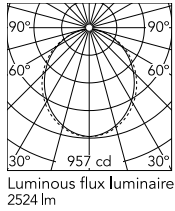

### Technical Drawings

2D [↓ ZIP](#)

3D [↓ ZIP](#)

## Schematic light drawing

Beam Angle: 102°

h(m)	E(lx)	D(m)
1	957	2.45
2	239	4.90
3	106	7.34
4	60	9.79
5	38	12.24