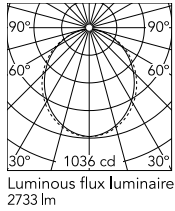

### Technical Drawings

[2D](#)  ZIP

[3D](#)  ZIP

## Schematic light drawing

Beam Angle: 102°

h(m)	E(lx)	D(m)
1	1036	2.45
2	259	4.90
3	115	7.34
4	65	9.79
5	41	12.24

Luminous flux luminaire  
2733 lm