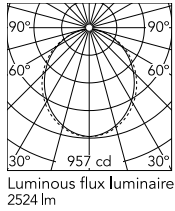

### Technical Drawings

[2D](#)  ZIP

[3D](#)  ZIP

## Schematic light drawing

Beam Angle: 102°

h(m)	E(lx)	D(m)
1	957	2.45
2	239	4.90
3	106	7.34
4	60	9.79
5	38	12.24