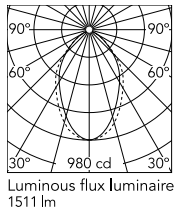

### Physical

Colour	White
Trim	No
Orientation	Fixed
Recessed depth (mm)	135
Length (mm)	1125
Net weight (kg)	5
IP internal	20

### Technical Drawings

[2D](#) ZIP

[3D](#) ZIP

## Schematic light drawing

Beam Angle:	67°	
h(m)	E(lx)	D(m)
1	980	1.33
2	245	2.66
3	109	3.99
4	61	5.32
5	39	6.65