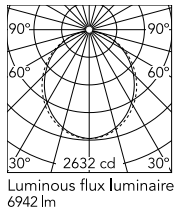

### Physical

Colour	White
Trim	No
Orientation	Fixed
Recessed depth (mm)	135
Length (mm)	3095
Net weight (kg)	13.6
IP internal	20

### Technical Drawings

[2D](#)  ZIP

[3D](#)  ZIP

## Schematic light drawing

Beam Angle: 102°

h(m)	E(lx)	D(m)
1	2632	2.45
2	658	4.90
3	292	7.34
4	165	9.79
5	105	12.24