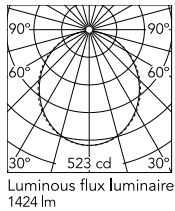

### Physical

Colour	White
Trim	No
Orientation	Fixed
Length (mm)	568
Net weight (kg)	3.16
IP internal	20
IP external	20

### Technical Drawings

[2D](#)  ZIP

[3D](#)  ZIP

## Schematic light drawing

Beam Angle: 107°

h(m)	E(lx)	D(m)
1	523	2.63
2	131	5.26
3	58	7.90
4	33	10.53
5	21	13.16