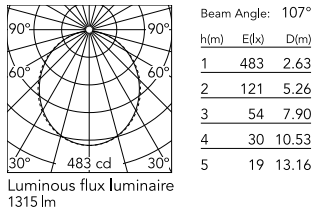

### Physical

Colour	White
Trim	No
Orientation	Fixed
Length (mm)	1125
Net weight (kg)	2.56
IP internal	20
IP external	20

### Photometric Files

[LDT / IES](#)  ZIP

### Technical Drawings

[2D](#)  ZIP

[3D](#)  ZIP

## Schematic light drawing