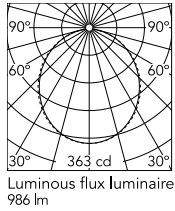

### Technical Drawings

[2D](#)  ZIP

[3D](#)  ZIP

## Schematic light drawing

Beam Angle: 107°

h(m)	E(lx)	D(m)
1	363	2.63
2	91	5.26
3	40	7.90
4	23	10.53
5	15	13.16