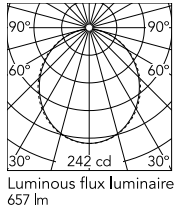

### Technical Drawings

- [2D](#) ZIP
- [3D](#) ZIP

## Schematic light drawing

Beam Angle: 107°
h(m) E(lx) D(m)
1 242 2.63
2 60 5.26
3 27 7.90
4 15 10.53
5 10 13.16