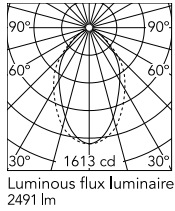

### Physical

Colour	White
Trim	No
Orientation	Fixed
Recessed depth (mm)	120
Length (mm)	2530
Net weight (kg)	5.75
IP internal	20
IP external	40

### Photometric Files

[LDT / IES](#)  ZIP

### Technical Drawings

[2D](#)  ZIP

[3D](#)  ZIP

## Schematic light drawing

Beam Angle: 75°

h(m)	E(lx)	D(m)
1	1613	1.25
2	403	2.50
3	179	3.76
4	101	5.01
5	65	6.26