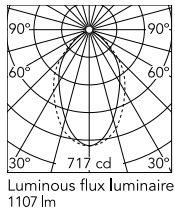

### Physical

Colour	White
Trim	No
Orientation	Fixed
Recessed depth (mm)	120
Length (mm)	1125
Net weight (kg)	2.56
IP internal	20
IP external	40

### Technical Drawings

[2D](#)  ZIP

[3D](#)  ZIP

## Schematic light drawing

Beam Angle:	75°	
h(m)	E(lx)	D(m)
1	717	1.25
2	179	2.50
3	80	3.76
4	45	5.01
5	29	6.26