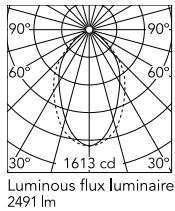

### Physical

Colour	White
Trim	No
Orientation	Fixed
Recessed depth (mm)	120
Length (mm)	2530
Net weight (kg)	5.75
IP internal	20
IP external	40

### Photometric Files

[LDT / IES](#)  ZIP

### Technical Drawings

[2D](#)  ZIP

[3D](#)  ZIP

## Schematic light drawing

Beam Angle:	75°	
h(m)	E(lx)	D(m)
1	1613	1.25
2	403	2.50
3	179	3.76
4	101	5.01
5	65	6.26