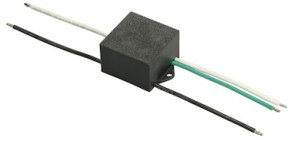

## Accessories & Power Supply

OPTIONAL  
Pole

FA24906

Pole Ø76 mm h 4500 mm(with  
Base)

OPTIONAL  
Accessory

F990E00A000

S.P.D. (SURGE PROTECTION  
DEVICE)

OPTIONAL  
Pole