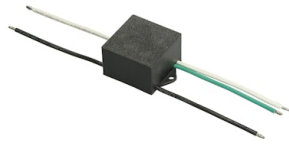

## Accessories & Power Supply

OPTIONAL  
Pole

FA24906

Pole Ø76 mm h 4500 mm(with  
Base)

OPTIONAL  
Accessory

F990E00A000

S.P.D. (SURGE PROTECTION  
DEVICE)

OPTIONAL  
Pole