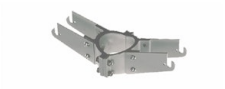

FA11433

Pole Bracket Franco 2/Perseo 4 Ø 76 mm 180 mm Double

OPTIONAL Pole

FA414033

Pole Ø 102 mm h 4000 mm With Base

OPTIONAL Bracket

FA11533

Pole Bracket Franco 2/Perseo 4 Ø 76 mm 500 mm Double

OPTIONAL Bracket

FA11406

Pole Bracket Franco 2/Perseo 4 Ø 76 mm 180 mm Double

OPTIONAL Pole

FA414506

Pole Ø 102 mm h 4000 mm (+500 mm In-ground)

OPTIONAL Bracket

FA11306