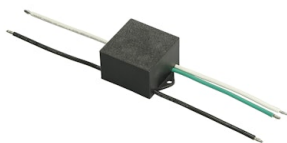

### OPTIONAL Pole

FA25033

Pole Ø76 mm h 3500 mm (+500 mm In-ground)