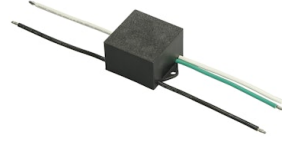

### OPTIONAL Pole

FA25033

Pole Ø76 mm h 3500 mm (+500 mm In-ground)

### OPTIONAL Pole

FA24806

Pole Ø76 mm h 3500 mm(with Base)