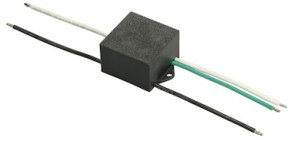

## Accessories & Power Supply

OPTIONAL  
Pole

FA24806

Pole Ø76 mm h 3500 mm(with  
Base)

OPTIONAL  
Accessory

F990E00A000

S.P.D. (SURGE PROTECTION  
DEVICE)

OPTIONAL  
Pole