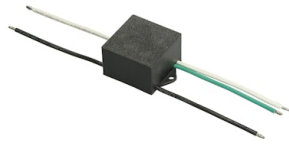

### OPTIONAL Pole

FA24833

Pole Ø76 mm h 3500 mm(with Base)