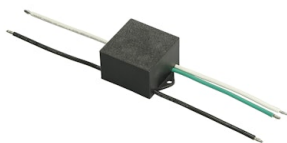

### OPTIONAL Pole

FA25133

Pole Ø76 mm h 4500 mm (+500 mm In-ground)