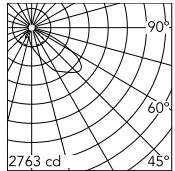

### Physical

|                          |            |
|--------------------------|------------|
| Colour                   | Deep Brown |
| Orientation              | Adjustable |
| Longitudinal tilting (°) | 117        |
| Net weight (kg)          | 6.03       |
| Package height (mm)      | 170        |
| Package width (mm)       | 305        |
| Package length (mm)      | 505        |
| Package volume (m3)      | 0.03       |
| IP internal              | 65         |

### Photometric Files

[LDT / IES](#)  ZIP

### Technical Drawings

[2D](#)  ZIP

[3D](#)  ZIP

## Schematic light drawing

| h(m) | E(lx) | D(m) |
|------|-------|------|
| 1    | 1371  | 1.89 |
| 2    | 343   | 3.77 |
| 3    | 152   | 5.66 |
| 4    | 86    | 7.54 |
| 5    | 55    | 9.43 |