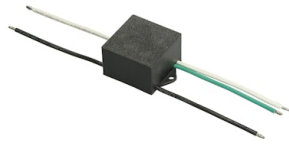

### OPTIONAL Pole

FA24906

Pole Ø76 mm h 4500 mm(with Base)