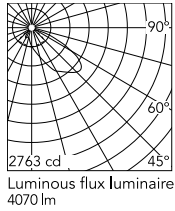

### Physical

Colour	White
Orientation	Adjustable
Longitudinal tilting (°)	117
Net weight (kg)	6.03
Package height (mm)	170
Package width (mm)	305
Package length (mm)	505
Package volume (m3)	0.03
IP internal	65
Drive Over	No

### Photometric Files

[LDT / IES](#)  ZIP

### Technical Drawings

[2D](#)  ZIP

[3D](#)  ZIP

## Schematic light drawing

Beam Angle: 47°

h(m)	E(lx)	D(m)
1	1371	1.89
2	343	3.77
3	152	5.66
4	86	7.54
5	55	9.43

Luminous flux luminaire  
4070 lm