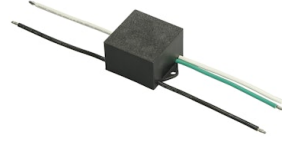

## Accessories & Power Supply

OPTIONAL  
Bracket

FA9533

Pole Bracket Franco 2/Perseo 4 Ø  
60 mm 180 mm Double

OPTIONAL  
Pole

FA25033

Pole Ø76 mm h 3500 mm (+500  
mm In-ground)

OPTIONAL  
Accessory

F990E00A000

S.P.D. (SURGE PROTECTION  
DEVICE)

OPTIONAL  
Pole

FA24806

Pole Ø76 mm h 3500 mm(with  
Base)

OPTIONAL  
Pole

FA24833

Pole Ø76 mm h 3500 mm(with  
Base)