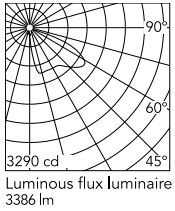

### Physical

Colour	Grey
Orientation	Adjustable
Longitudinal tilting (°)	117
Net weight (kg)	6.03
Package height (mm)	170
Package width (mm)	305
Package length (mm)	505
Package volume (m3)	0.03
IP internal	65
Drive Over	No

### Photometric Files

[LDT / IES](#)  ZIP

### Technical Drawings

[2D](#)  ZIP

[3D](#)  ZIP

## Schematic light drawing

Beam Angle: 63°

h(m)	E(lx)	D(m)
1	2126	2.73
2	531	5.47
3	236	8.20
4	133	10.93
5	85	13.67