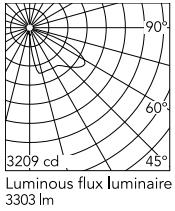

### Physical

Colour	Anthracite
Orientation	Adjustable
Longitudinal tilting (°)	117
Net weight (kg)	6.03
Package height (mm)	170
Package width (mm)	305
Package length (mm)	505
Package volume (m3)	0.03
IP internal	65

### Photometric Files

[LDT / IES](#)  ZIP

### Technical Drawings

[2D](#)  ZIP

[3D](#)  ZIP

## Schematic light drawing

Beam Angle: 63°

h(m)	E(lx)	D(m)
1	2074	2.73
2	518	5.47
3	230	8.20
4	130	10.93
5	83	13.67