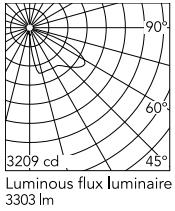

### Physical

Colour	Forest Green
Orientation	Adjustable
Longitudinal tilting (°)	117
Net weight (kg)	6.03
Package height (mm)	170
Package width (mm)	305
Package length (mm)	505
Package volume (m3)	0.03
IP internal	65

### Photometric Files

[LDT / IES](#)  ZIP

## Schematic light drawing

Beam Angle: 63°

h(m)	E(lx)	D(m)
1	2074	2.73
2	518	5.47
3	230	8.20
4	130	10.93
5	83	13.67