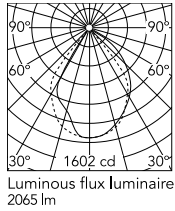

### Physical

Colour	Anthracite
Orientation	Adjustable
Longitudinal tilting (°)	103
Net weight (kg)	2.2
Package height (mm)	130
Package width (mm)	190
Package length (mm)	315
Package volume (m3)	0.01
IP internal	65
Drive Over	No

### Technical Drawings

[2D](#)  ZIP

[3D](#)  ZIP

## Schematic light drawing

Beam Angle: 75°

h(m)	E(lx)	D(m)
1	1602	1.56
2	401	3.13
3	178	4.69
4	100	6.26
5	64	7.82

Luminous flux luminaire  
2065 lm