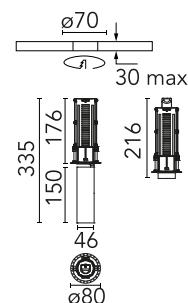

### Physical

Colour	Black
Orientation	Adjustable
Rotation (°)	360
Longitudinal tilting (°)	90
Recessed depth (mm)	210
Net weight (kg)	0.59
IP internal	20