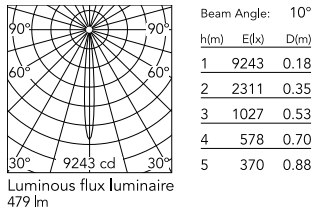

### Physical

Colour	Brushed Bronze
Orientation	Adjustable
Rotation (°)	360
Longitudinal tilting (°)	90
Net weight (kg)	0.3
IP internal	20

### Technical Drawings

[2D](#) ZIP

[3D](#) ZIP

## Schematic light drawing