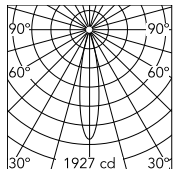

Physical

Colour	Brushed Bronze
Orientation	Adjustable
Rotation (°)	360
Longitudinal tilting (°)	90
Net weight (kg)	0.11
IP internal	20

Download

[Mounting instructions](#) PDF

Photometric Files

[LDT / IES](#) ZIP

Technical Drawings

[2D](#) ZIP

[3D](#) ZIP

Schematic light drawing

Beam Angle: 20°

h(m)	E(lx)	D(m)
1	1927	0.35
2	482	0.70
3	214	1.06
4	120	1.41
5	77	1.76

Luminous flux luminaire
289 lm

Photometric