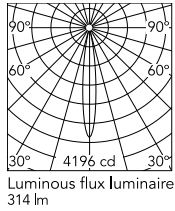

Physical

Colour	Black
Orientation	Adjustable
Rotation (°)	360
Longitudinal tilting (°)	90
Net weight (kg)	0.11
IP internal	20

Download

[Mounting instructions](#)  PDF

Photometric Files

[LDT / IES](#)  ZIP

Technical Drawings

[2D](#)  ZIP

[3D](#)  ZIP

Schematic light drawing

Photometric

Lighting type	Direct
Light distribution	Symmetric
CCT (K)	3000
CRI>	90
McAdam steps (SDCM)	2
Beam angle C0-180 (°)	14
Beam angle C90-270 (°)	14
UGR _L	<10