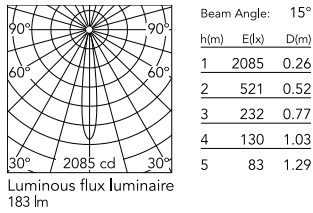

Physical

Colour	White
Orientation	Adjustable
Rotation (°)	360
Longitudinal tilting (°)	90
Net weight (kg)	0.06
IP internal	20

Download

[Mounting instructions](#)  PDF

Photometric Files

[LDT / IES](#)  ZIP

Technical Drawings

[2D](#)  ZIP

[3D](#)  ZIP

Schematic light drawing

Photometric

Lighting type	Direct
Light distribution	Symmetric
CCT (K)	3000
CRI>	90
McAdam steps (SDCM)	2
Beam angle C0-180 (°)	15
Beam angle C90-270 (°)	15
UGR _L	<10