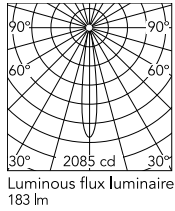

Physical

| | |
|--------------------------|---------------|
| Colour | Brushed Steel |
| Orientation | Adjustable |
| Rotation (°) | 360 |
| Longitudinal tilting (°) | 90 |
| Net weight (kg) | 0.06 |
| IP internal | 20 |

Beam Angle: 15°

| h(m) | E(lx) | D(m) |
|------|-------|------|
| 1 | 2085 | 0.26 |
| 2 | 521 | 0.52 |
| 3 | 232 | 0.77 |
| 4 | 130 | 1.03 |
| 5 | 83 | 1.29 |

2085 cd

Luminous flux luminaire
183 lm

Photometric